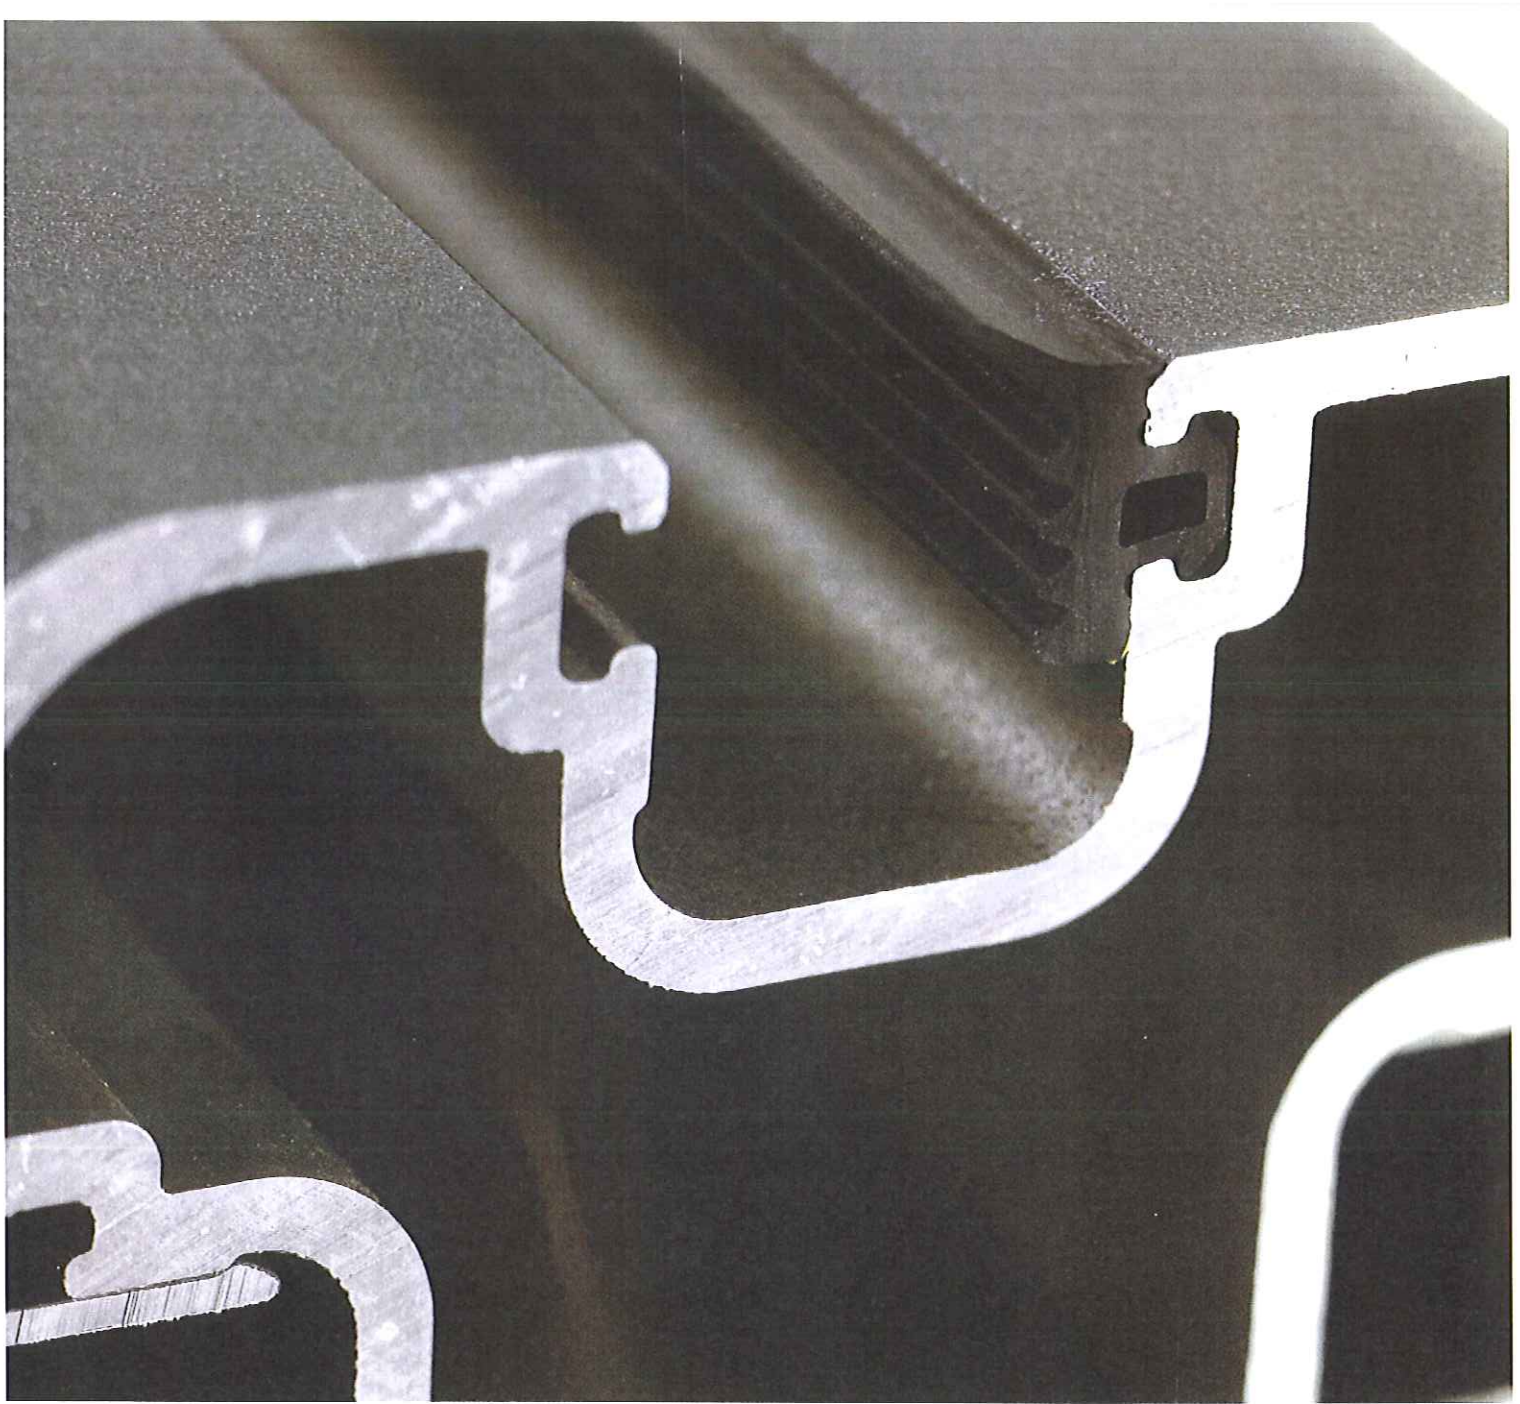

Profesjonell kvalitet

Kvalitet i alle ledd, for ikke å si i alle deler.
Rekkverket består av solid aluminium i kraftige dimensjoner. Dette gir stabilitet som igjen øker din trygghet.

Aluminium har lang levetid og lite vedlikehold.
Ferdig montert vises det heller ingen skruer.