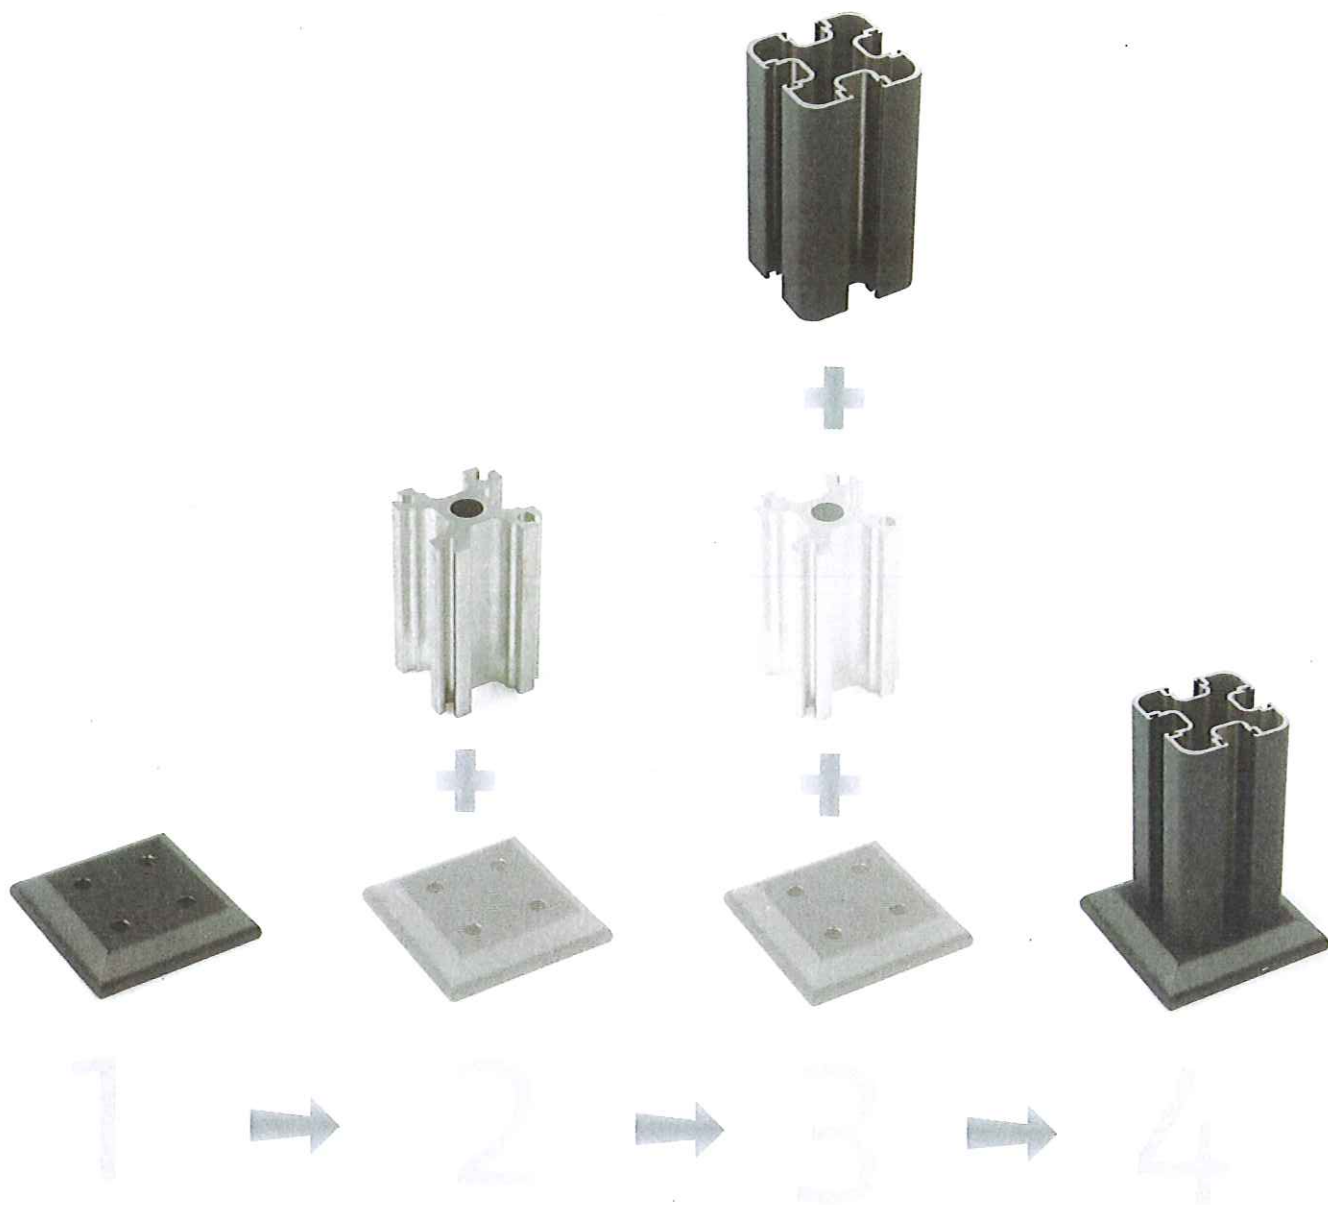

Kvalitet i alle ledd, for ikke å si i alle deler.
Rekkverket består av solid aluminium i kraftige dimensjoner. Dette gir stabilitet som igjen øker din trygghet.

Aluminium har lang levetid og lite vedlikehold.
Ferdig montert vises det heller ingen skruer.

Enkel montering

Den enkle monteringen gir deg store muligheter. Det er få deler å forholde seg til. Alt dette gir det rask montering som gir god økonomi.

Store bruksområder

Bruk utearealet. Rekkverket gjør at uteplassen blir en del av innearealet. Skap et nytt rom ute. Rekkverket rammer inn det nye uterommet. Eller bruk det til en levegg for å ha en lun plass. Med glass tar du ikke bort utsikten.