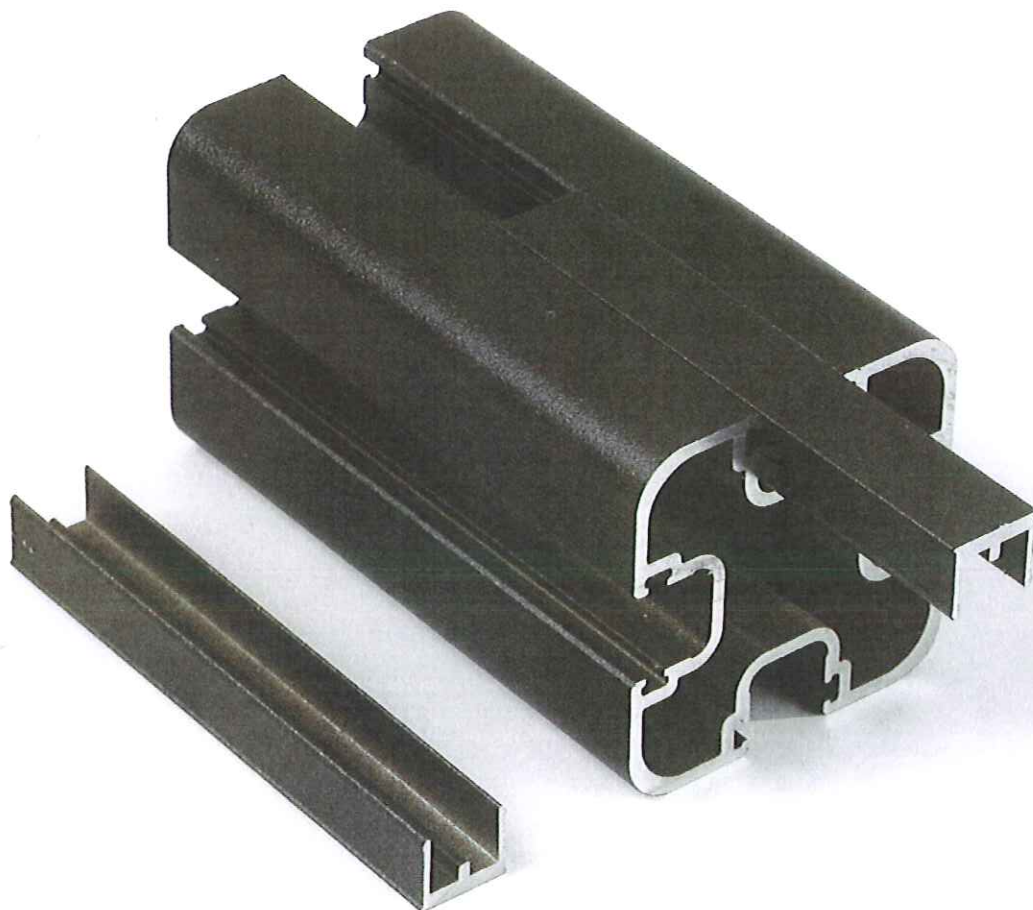

Rekkverk i aluminium

KVALITET ■ FLEKSIBILITET ■ VARIGHET

ALU-RAILING

Tlf: 32 26 00 60 E-post: salg@alu-railing.no www.alu-railing.no

Enklere kan det ikke gjøres

Rekkverk skal gi trygghet og rammer inn et areal. Sikkerheten står selvfølgelig øverst. Men at rekkverket er enkelt å montere i tillegg er heller ingen ulempe. Systemet har få deler - men allikevel er det fleksibelt. Få deler gjør at monteringen blir enkel og effektiv.

Kvalitet i alle ledd, for ikke å si i alle deler.
Rekkverket består av solid aluminium i kraftige dimensjoner. Dette gir stabilitet som igjen øker din trygghet.

Aluminium har lang levetid og lite vedlikehold.
Ferdig montert vises det heller ingen skruer.

Enkel montering

Den enkle monteringen gir deg store muligheter. Det er få deler å forholde seg til. Alt dette gir det rask montering som gir god økonomi.

Store bruksområder

Bruk utearealet. Rekkverket gjør at uteplassen blir en del av innearealet. Skap et nytt rom ute. Rekkverket rammer inn det nye uterommet. Eller bruk det til en levegg for å ha en lun plass. Med glass tar du ikke bort utsikten.