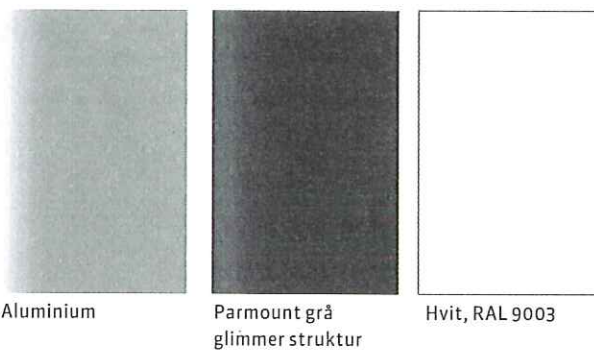

TERRASSER BALKONGER TAK BRYGGE

Farger

Aluminiums-farge, Parmout grå og hvit er de mest brukte fargene vi leverer. Dette er våre standard-farger.

Rekkverket kan leveres i flere RAL-farger. Forutsetter at du bestiller minimum 20 meter rekkverk.